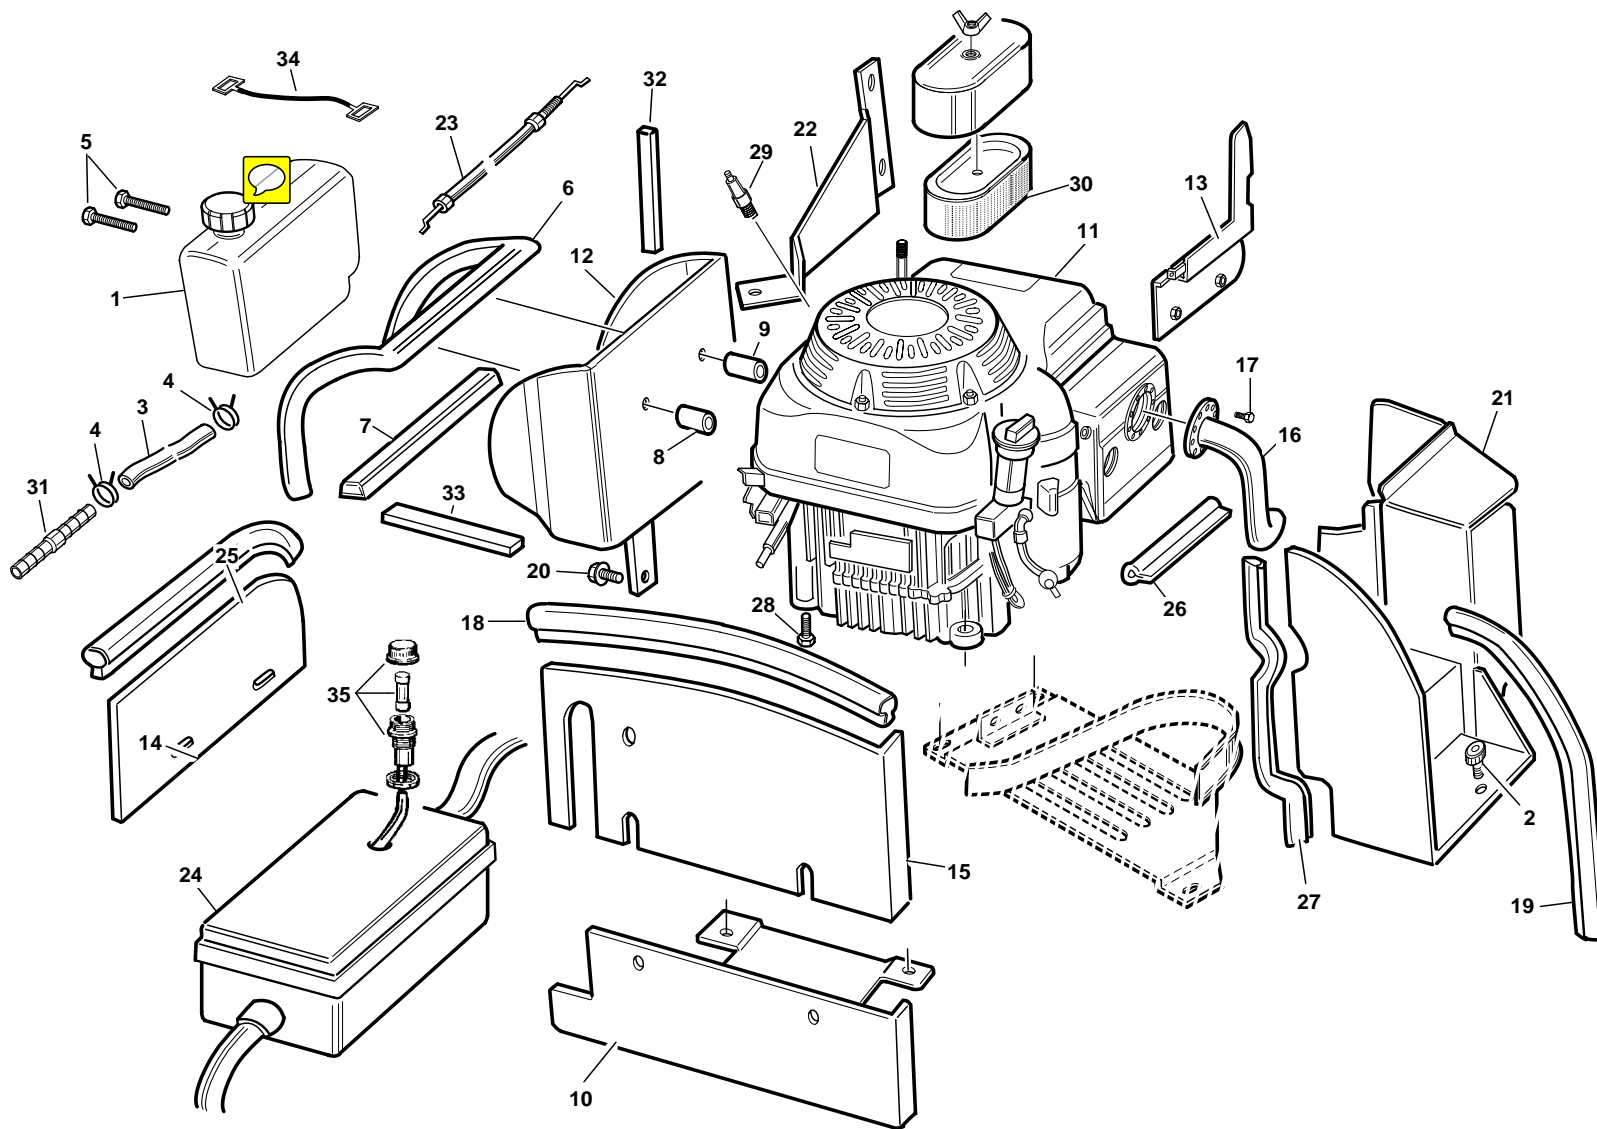

Pos.	CODICE / CODE
01	95561190000
02	00111970025
03	95561000008
04	00111810018
05	00111000129
06	95561000004
07	95561000005
08	95561000002
09	95561000001
10	PV95561160000
11	00777700010
12	PV95561150000
13	PV95561130000
14	PV95561000007
15	PV95561000006
16	95561110000
17	00111990026
18	95561000009
19	95561000010
20	00111370004
21	95561140000
22	95561120000
23	95561000003
24	95561170000
25	95561000011
26	95561000012
27	95561000013
28	00111300040
29	00777750005
30	00777650037
31	00111970092
32	95561000015
33	95561000016
34	95561210000
35	00777800093