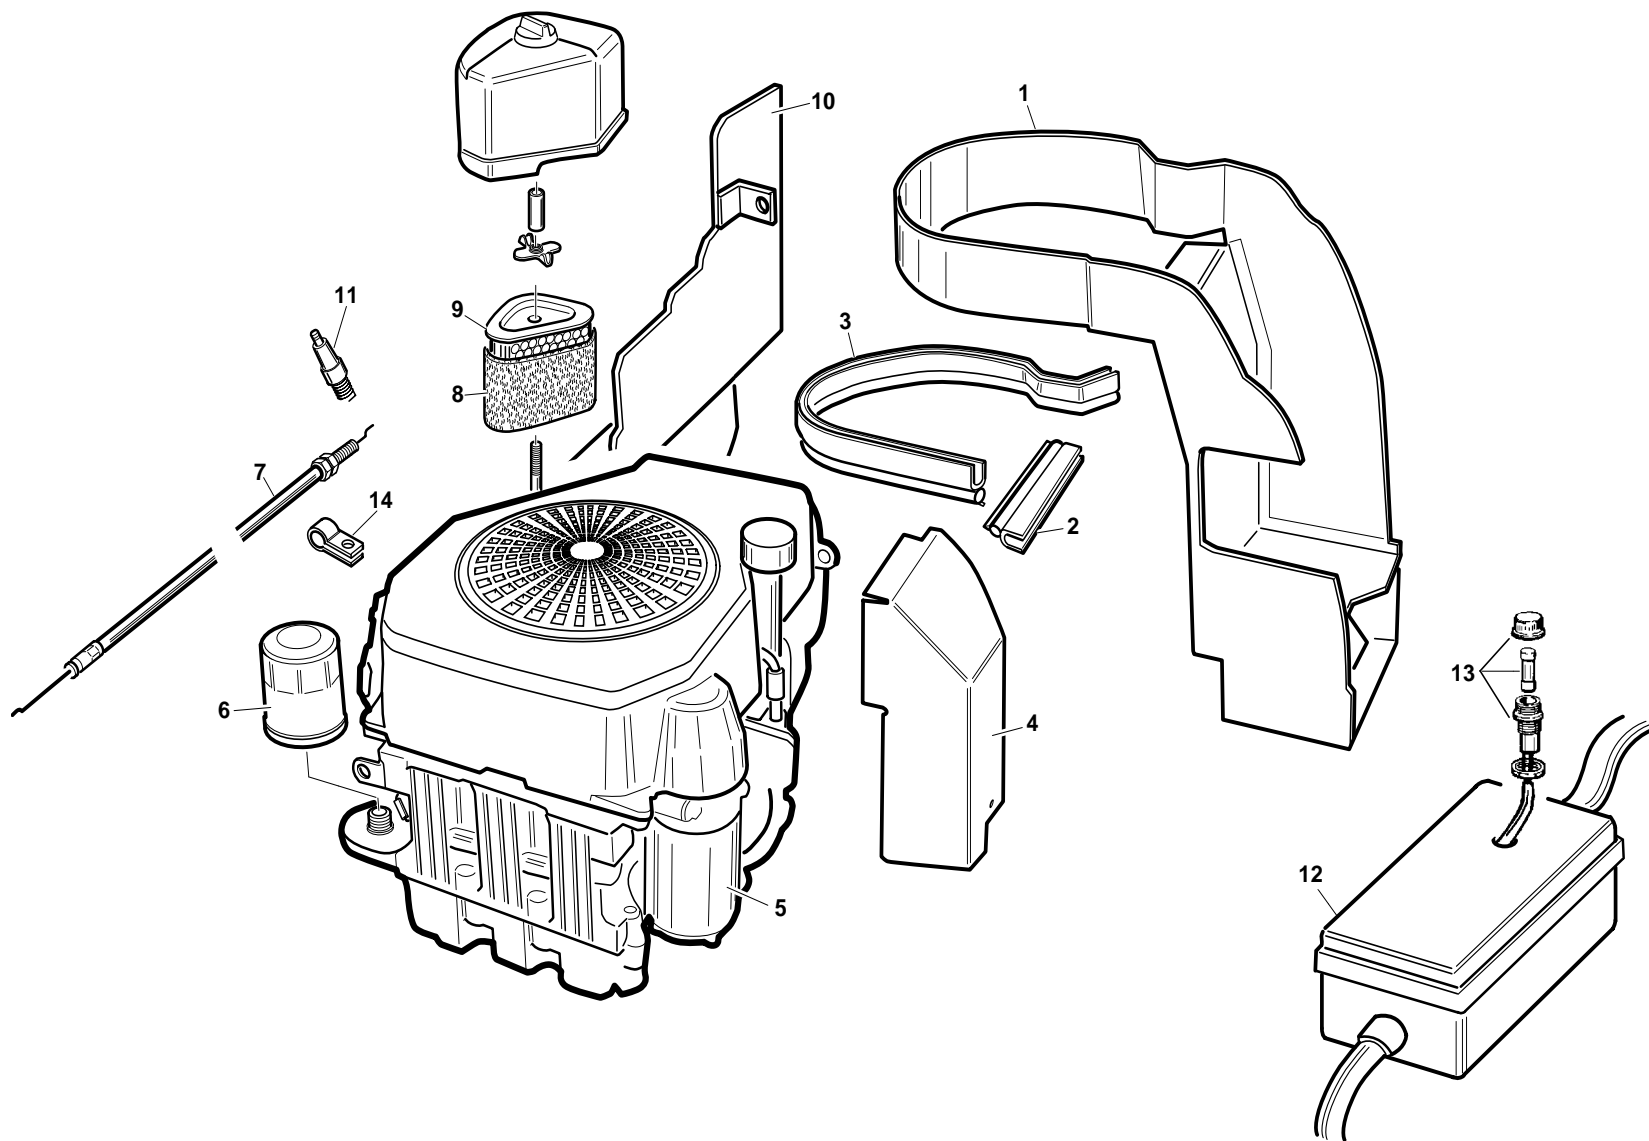

Pos.	CODICE / CODE
01	PV95564101000
02	95564100001
03	95564100002
04	95564120000
05	00777700012
06	00777650032
07	95564131000
08	00777650030
09	00777650031
10	PV95564110000
11	00777750004
12	95564140000
13	00777800093
14	00111810020